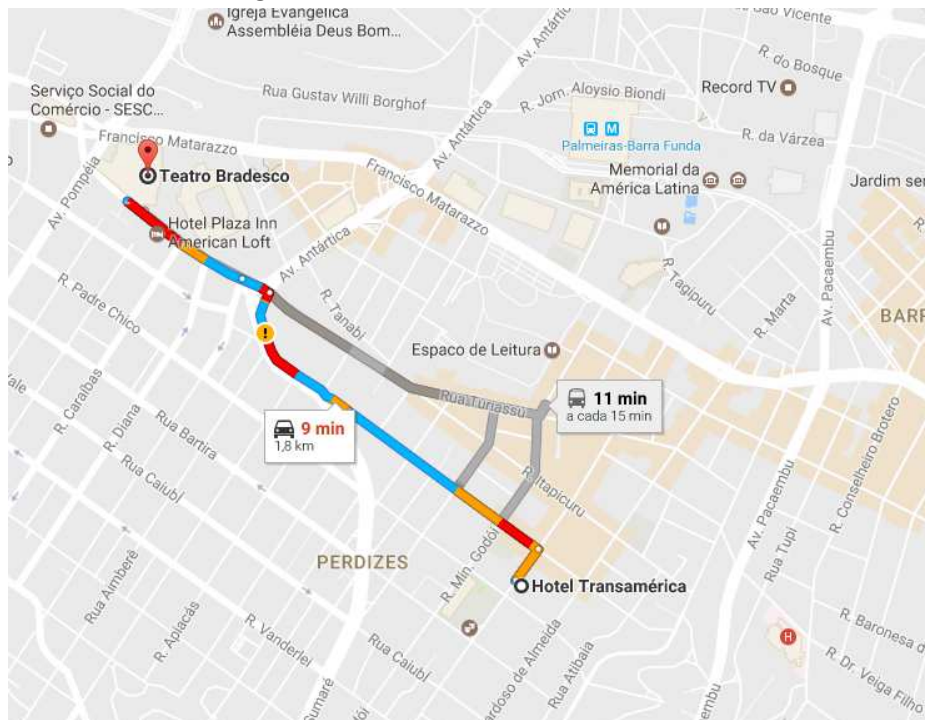

SUGESTÕES DE HOSPEDAGEM PRÓXIMAS AO TEATRO BRADESCO

Hotel Plaza Inn American Loft

Rua Palestra Itália, 263, 05005-001 | Perdizes | São Paulo / SP

Hotel Transamérica Executive Perdizes

Rua Monte Alegre, 835 - Perdizes - CEP: 05014-000 - São Paulo/SP

Bê Hotel

Rua Monte Alegre, 45 - Perdizes - São Paulo - SP – Brasil